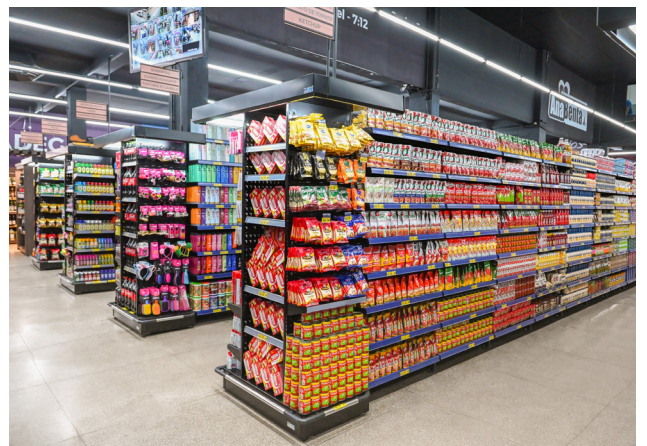

Tecnologias inovadoras para o seu varejo

Projetos
personalizados

Alto padrão
de qualidade

Produtos
duráveis